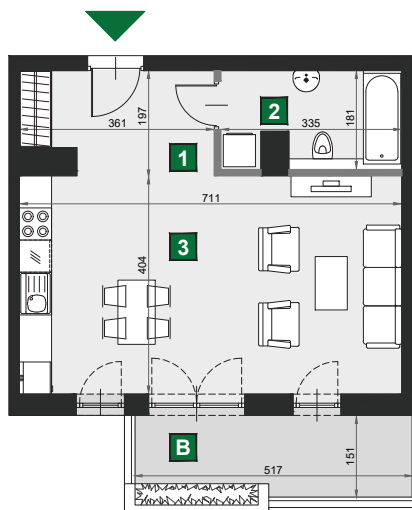

WIŚLANETARASY 2.0

A 37

budynek	A
piętro	3
mieszkanie	A 37
liczba pokoi	1

B balkon 8,01 m²

1 przedpokój 6,49 m²

2 łazienka 5,65 m²

3 pokój dzienny z aneksem kuch.

powierzchnia 40,86 m²
cena brutto 335 052 zł

0 1 2 [m]